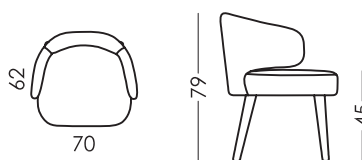

AQUARIUS

DATI TECNICI | RV001 | IT

fama

Misure

Larghezza:	70cm
Altezza:	79cm
Profondità:	62cm
Altezza del sedile:	45cm
Altezza braccioli:	-cm
Altezza schienale:	36cm
schienale:	-cm

Dati tecnici

Telaio:	Legno e tavola di pino
Sospensione del sedile:	N.E.A
Sospensione dello schienale:	Legno, pino e tavola
Durezza del sedile:	Medio duro al tatto (bianco)
Sedile:	Poliuretano 35Kg + fibra
Schienale:	Tatto di media durezza (bianco)
Cuscini sfusi:	-
Sfoderabilità:	-